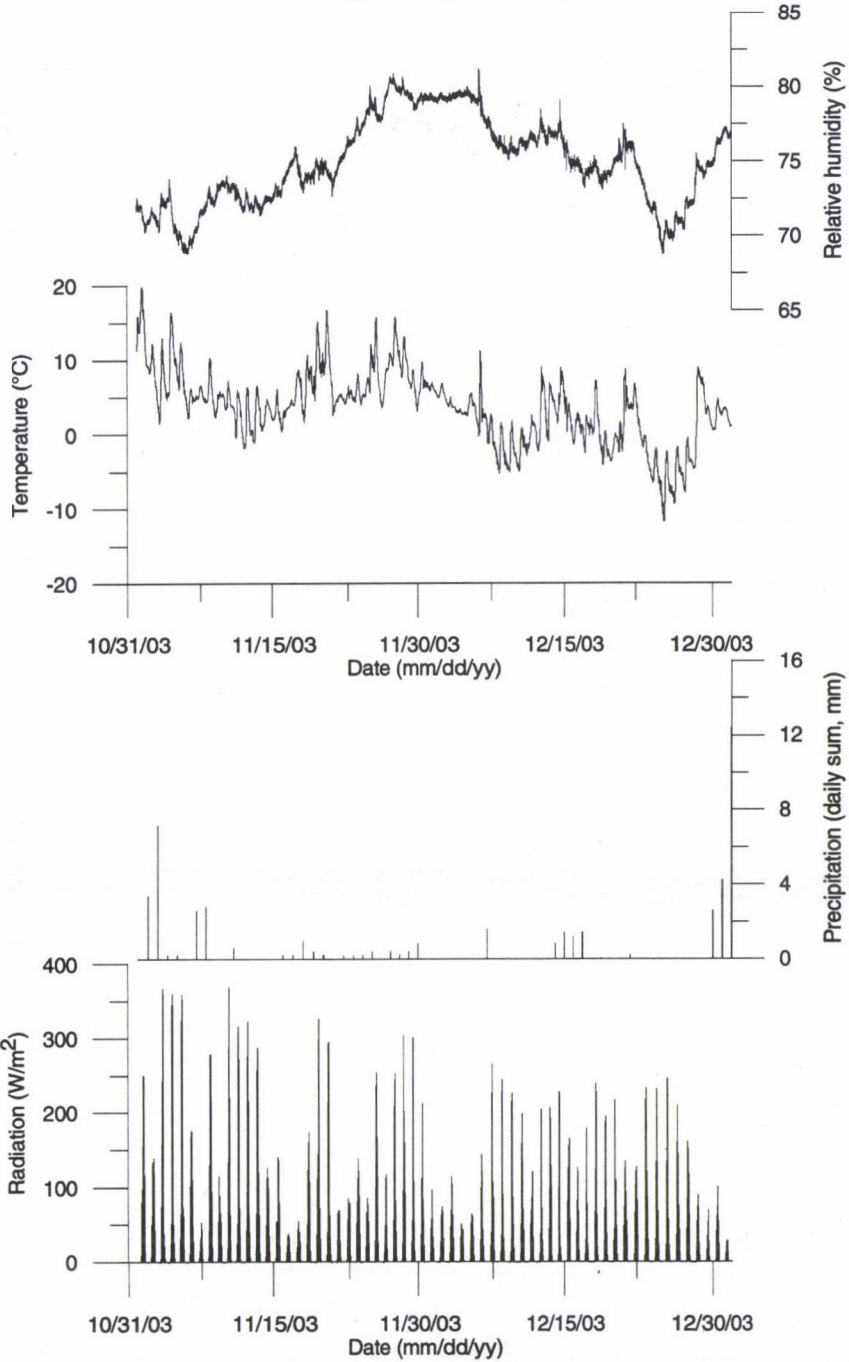

IV. METEOROLOGICAL OBSERVATIONS

2002-2004

Meteorological data, Jan-Feb 2002

Meteorological data, Mar-Apr 2002

Meteorological data, May-Jun 2002

Meteorological data, Jul-Aug 2002

Meteorological data, Sep-Oct 2002

Meteorological data, Nov-Dec 2002

Meteorological data, Jan-Feb 2003

Meteorological data, Mar-Apr 2003

Meteorological data, May-Jun 2003

Meteorological data, Jul-Aug 2003

Meteorological data, Sep-Oct 2003

Meteorological data, Nov-Dec 2003

Meteorological data, Jan-Feb 2004

Meteorological data, Mar-Apr 2004

Meteorological data, May-Jun 2004

Meteorological data, Jul-Aug 2004

Meteorological data, Sep-Oct 2004

MTA Könyvtára
Periodika 2008/1103 n.

Meteorological data, Nov-Dec 2004