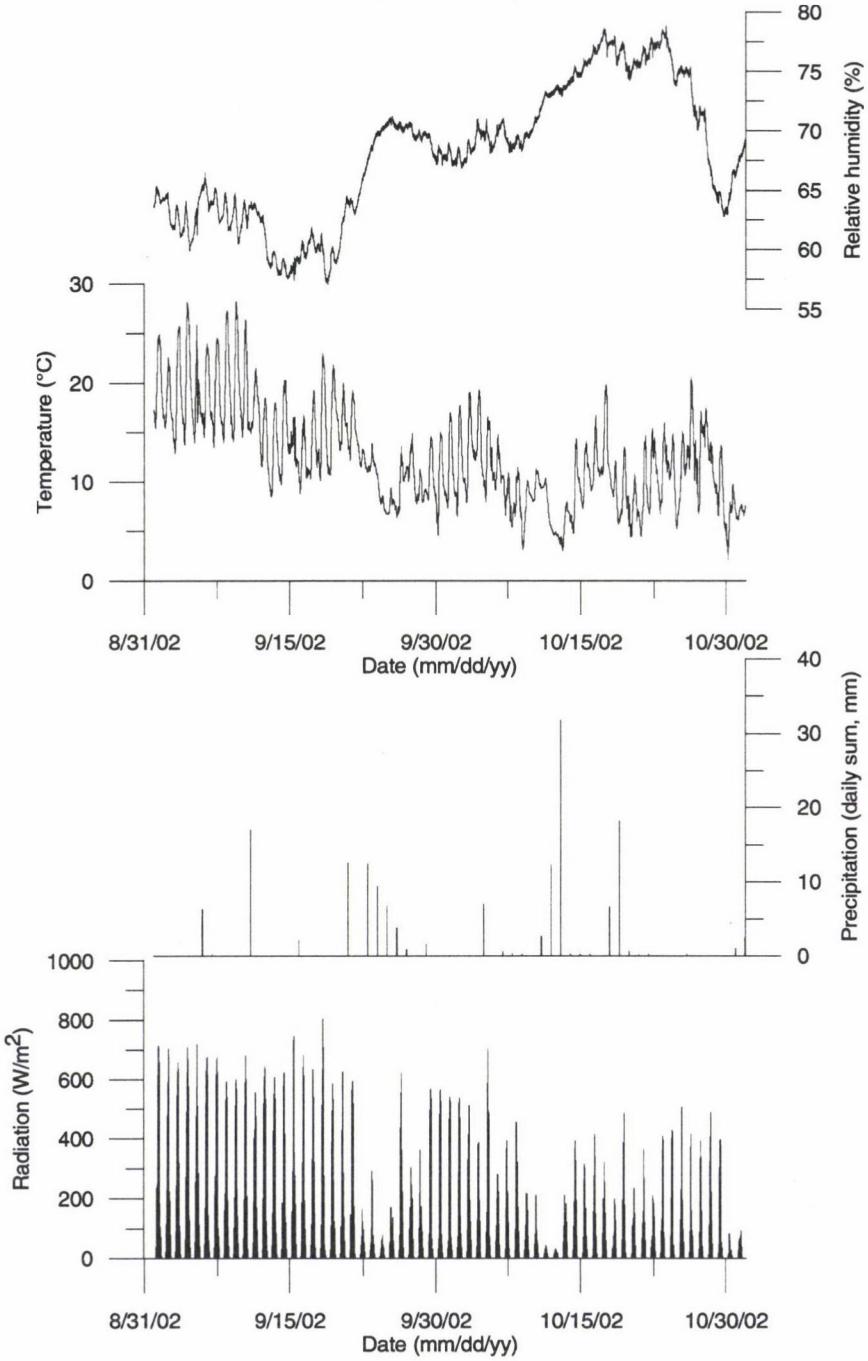

IV. METEOROLOGICAL OBSERVATIONS

2002-2004

Meteorological data, Jan-Feb 2002

Meteorological data, Mar-Apr 2002

Meteorological data, May-Jun 2002

Meteorological data, Jul-Aug 2002

Meteorological data, Sep-Oct 2002

Meteorological data, Nov-Dec 2002

Meteorological data, Jan-Feb 2003

Meteorological data, Mar-Apr 2003

Meteorological data, May-Jun 2003

Meteorological data, Jul-Aug 2003

Meteorological data, Sep-Oct 2003

Meteorological data, Nov-Dec 2003

Meteorological data, Jan-Feb 2004

Meteorological data, Mar-Apr 2004

Meteorological data, May-Jun 2004

Meteorological data, Jul-Aug 2004

Meteorological data, Sep-Oct 2004

MTA Könyvtára
Periodika 2008/1103 n.

Meteorological data, Nov-Dec 2004