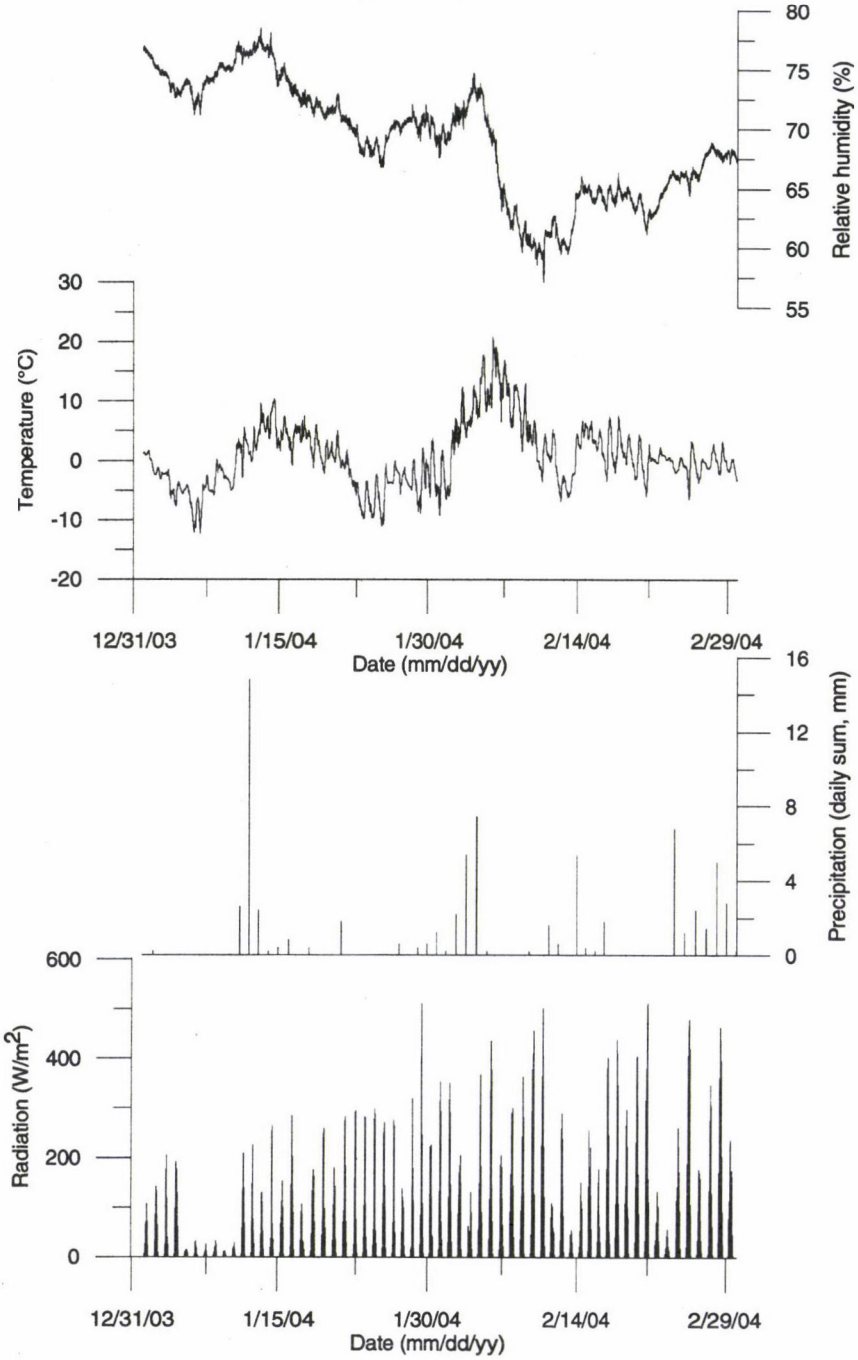

IV. METEOROLOGICAL OBSERVATIONS

2002-2004

Meteorological data, Jan-Feb 2002

Meteorological data, Mar-Apr 2002

Meteorological data, May-Jun 2002

Meteorological data, Jul-Aug 2002

Meteorological data, Sep-Oct 2002

Meteorological data, Nov-Dec 2002

Meteorological data, Jan-Feb 2003

Meteorological data, Mar-Apr 2003

Meteorological data, May-Jun 2003

Meteorological data, Jul-Aug 2003

Meteorological data, Sep-Oct 2003

Meteorological data, Nov-Dec 2003

Meteorological data, Jan-Feb 2004

Meteorological data, Mar-Apr 2004

Meteorological data, May-Jun 2004

Meteorological data, Jul-Aug 2004

Meteorological data, Sep-Oct 2004

MTA Könyvtára
Periodika 2008/1103 n.

Meteorological data, Nov-Dec 2004