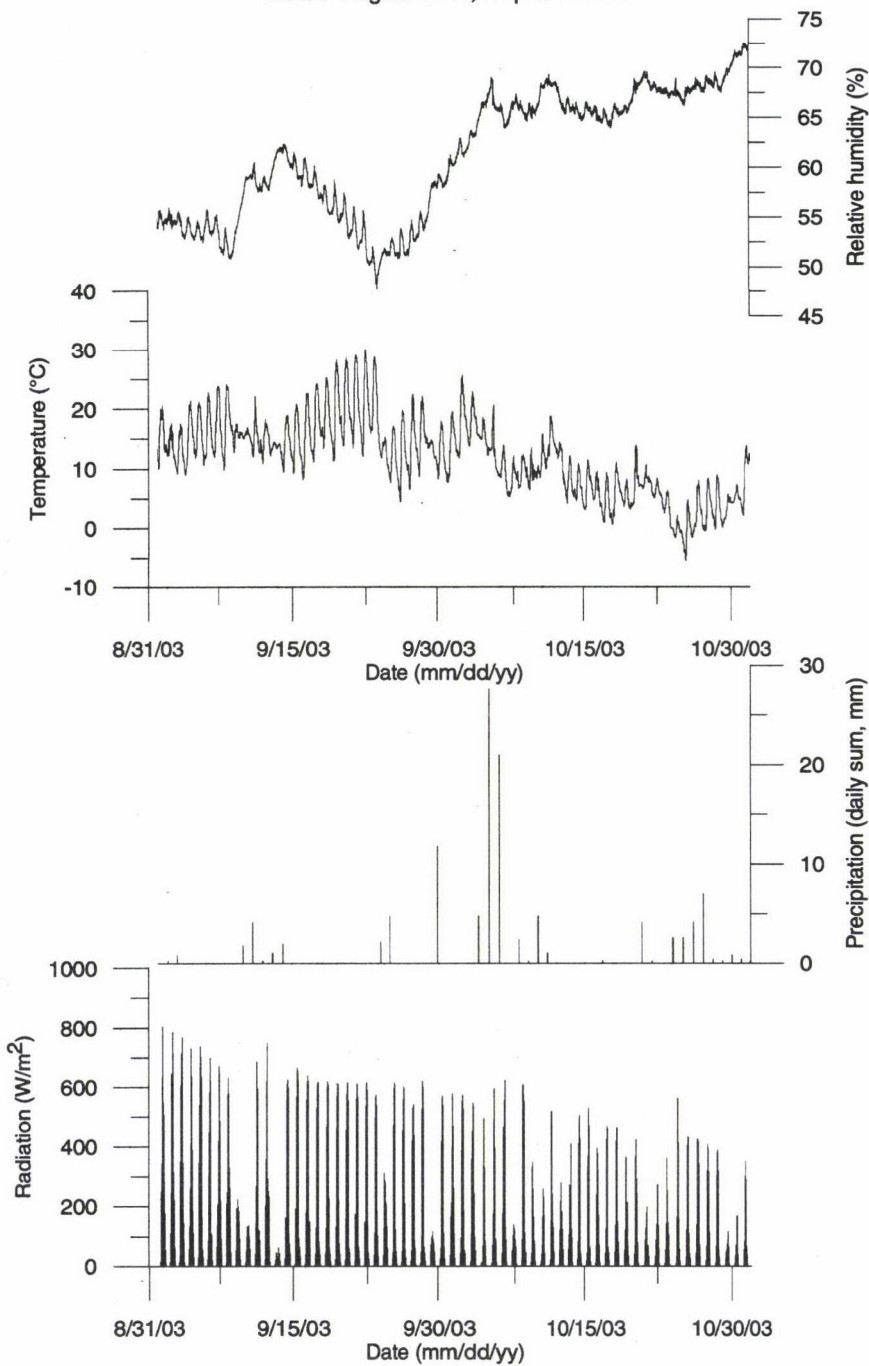

IV. METEOROLOGICAL OBSERVATIONS

2002-2004

Meteorological data, Jan-Feb 2002

Meteorological data, Mar-Apr 2002

Meteorological data, May-Jun 2002

Meteorological data, Jul-Aug 2002

Meteorological data, Sep-Oct 2002

Meteorological data, Nov-Dec 2002

Meteorological data, Jan-Feb 2003

Meteorological data, Mar-Apr 2003

Meteorological data, May-Jun 2003

Meteorological data, Jul-Aug 2003

Meteorological data, Sep-Oct 2003

Meteorological data, Nov-Dec 2003

Meteorological data, Jan-Feb 2004

Meteorological data, Mar-Apr 2004

Meteorological data, May-Jun 2004

Meteorological data, Jul-Aug 2004

Meteorological data, Sep-Oct 2004

MTA Könyvtára
Periodika 2008/1103 n.

Meteorological data, Nov-Dec 2004